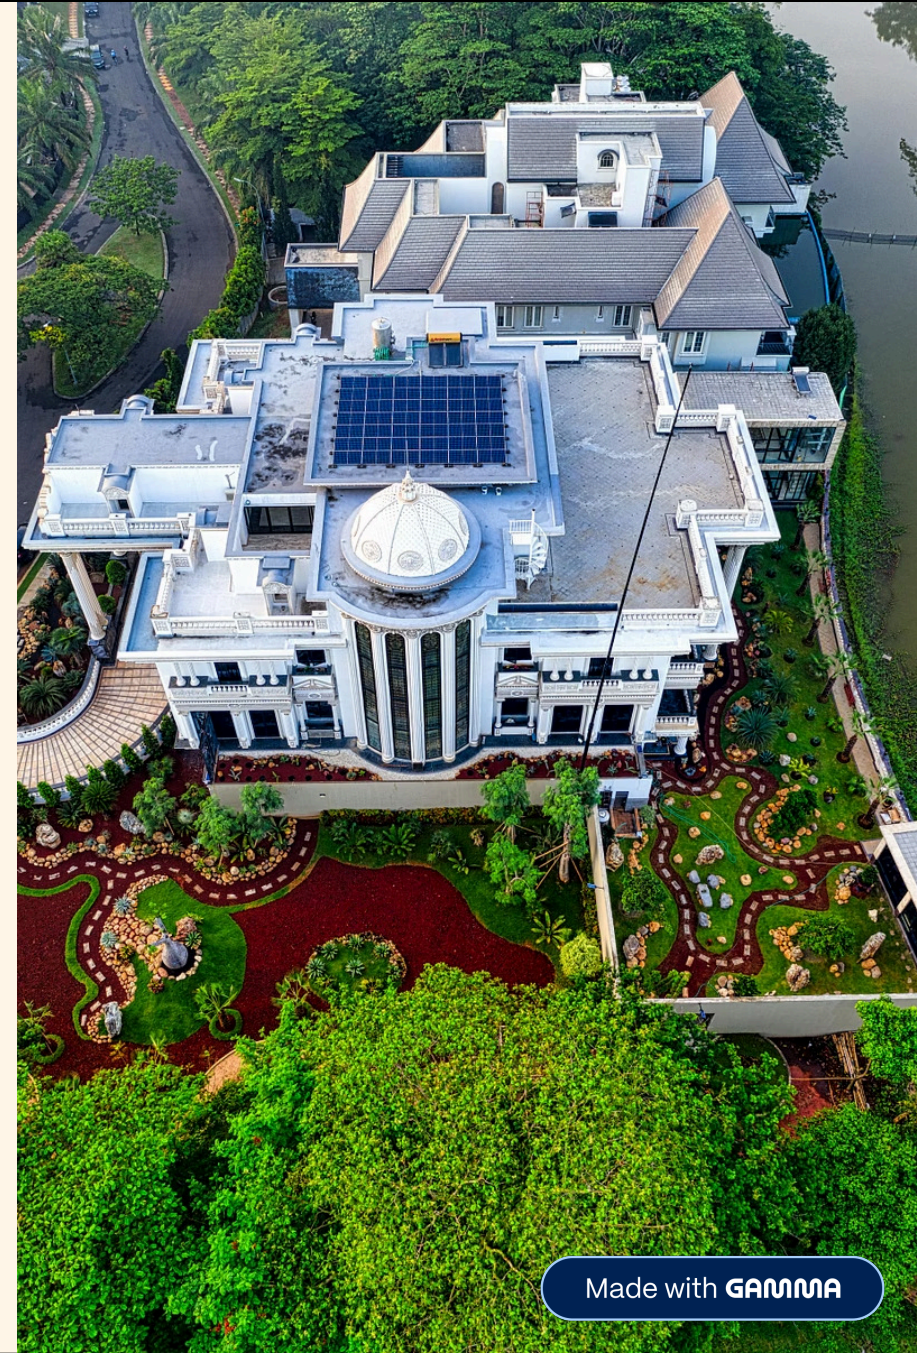

GRAHA ARRAYA

"Hunian Modern, Nyaman, dan Bernilai"

Dikembangkan oleh **Delta Group** • **Kharisma Group** • **Imanan Holding**

THE DEVELOPER

Delta Group, Kharisma Group & Imanan Holding

Tiga pilar pengembang properti terpercaya Indonesia yang bersatu untuk menghadirkan hunian berkualitas premium dengan standar internasional dan nilai investasi yang berkelanjutan.